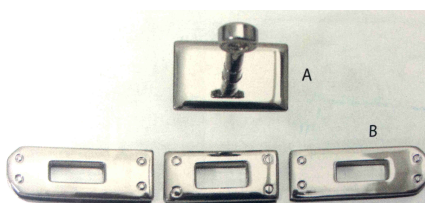

Anneaux Ouvrants
or / argent / bronze
20 ou 25 ou 30mm
Réf : ANOU

TUC LUXE avec clé
or / argent / bronze
Réf : SERTGM

h:2.5cm
L:1.5cm

h:3cm
L:2.5cm

h:3.5cm
L:2.8cm

h:4.5cm
L:4cm

h:5cm
L:4.7cm

h:4.5cm
L:6cm

TUC cartable
or / argent / bronze Réf : TUCPM / TUCMM / TUCGM

FERMOIR avec clé
h: 3,4cm L: 2,5cm
or
Réf :

FERMOIR avec clé
h: 4cm L: 3,6cm
or / bronze
Réf :

FERMOIR avec clé
h: 6cm L: 3,6cm
or / bronze
Réf :

FERMOIR avec clé
h: 5cm L: 4.5cm
or
Réf :

FERMOIR STYLE HERMES
or / argent
Réf :

FERMOIR avec clé
h : 3cm L : 4,5cm
bronze
Réf :

TOURNIQUET
Diam. 25mm
argent
Réf : TOU1

TOURNIQUET
h : 3cm L : 2cm /
or / bronze
Réf : TOU1 / TOU2