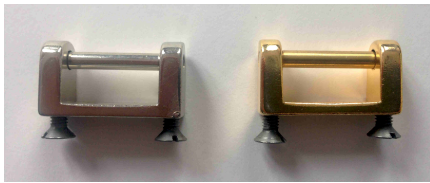

FERMOIR avec clé
h: 5cm L: 4.5cm
or
Réf :

FERMOIR STYLE HERMES
or / argent
Réf :

FERMOIR avec clé
h : 3cm L : 4,5cm
bronze
Réf :

TOURNIQUET
Diam. 25mm
argent
Réf : TOU1

TOURNIQUET
h : 3cm L : 2cm /
or / bronze
Réf : TOU1 / TOU2

Quincaillerie

ARCHER SAS - Tél : 04 78 60 95 08 - archersas@free.fr

TIRE-ZIP

gris anthracite / or / argent / bronze

Réf : TIRZ

BOUTON DE COL à vis

Petit et Grand modèle
or / argent / bronze

Réf : BCOL / BCOLGM

Vis Ceinture

or / argent / bronze

Réf : VCEIN

PONTET

or / argent

Réf : PONT

PONTET

Réf : PONT