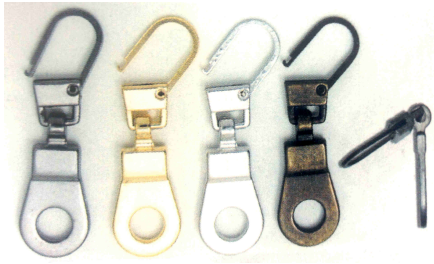

FERMOIR avec clé
h: 5cm L: 4.5cm
or
Réf :

FERMOIR STYLE HERMES
or / argent
Réf :

FERMOIR avec clé
h : 3cm L : 4,5cm
bronze
Réf :

TOURNIQUET
Diam. 25mm
argent
Réf : TOU1

TOURNIQUET
h : 3cm L : 2cm /
or / bronze
Réf : TOU1 / TOU2

Quincaillerie

ARCHER SAS - Tél : 04 78 60 95 08 - archersas@free.fr

TIRE-ZIP

gris anthracite / or / argent / bronze

Réf : TIRZ

BOUTON DE COL à vis

Petit et Grand modèle
or / argent / bronze

Réf : BCOL / BCOLGM