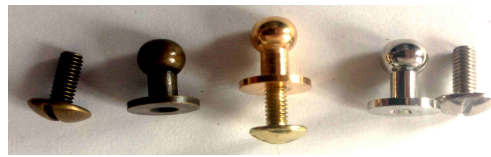

Anneaux Ouvrants
or / argent / bronze
20 ou 25 ou 30mm
Réf : ANOU

TUC LUXE avec clé
or / argent / bronze
Réf : SERTGM

h:2.5cm
L:1.5cm

h:3cm
L:2.5cm

h:3.5cm
L:2.8cm

h:4.5cm
L:4cm

h:5cm
L:4.7cm

h:4.5cm
L:6cm

FERMOIR avec clé
h: 5cm L: 4.5cm
or
Réf :

FERMOIR STYLE HERMES
or / argent
Réf :

FERMOIR avec clé
h : 3cm L : 4,5cm
bronze
Réf :

TOURNIQUET
Diam. 25mm
argent
Réf : TOU1

TOURNIQUET
h : 3cm L : 2cm /
or / bronze
Réf : TOU1 / TOU2

Quincaillerie

ARCHER SAS - Tél : 04 78 60 95 08 - archersas@free.fr

TIRE-ZIP

gris anthracite / or / argent / bronze

Réf : TIRZ

BOUTON DE COL à vis

Petit et Grand modèle
or / argent / bronze

Réf : BCOL / BCOLGM

Vis Ceinture

or / argent / bronze

Réf : VCEIN

PONTET

or / argent

Réf : PONT

PONTET

Réf : PONT