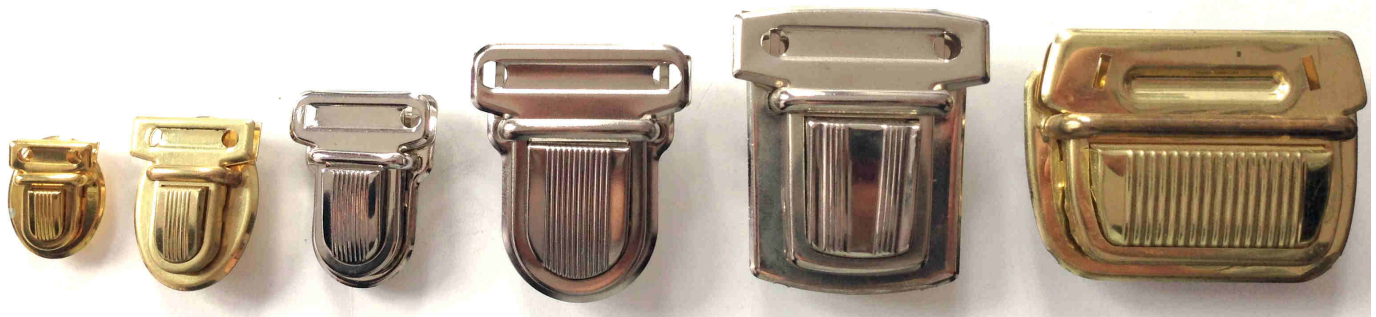

Quincaillerie

ARCHER SAS - Tél : 04 78 60 95 08 - archersas@free.fr

Mousqueton Luxe tête ovale
or / argent / bronze
15-20-25-30-40mm
Réf : MOU

Mousqueton Classique
or / argent / bronze
10-15-20-25-30-40mm
Réf : MOU

Anneaux Ouvrants
or / argent / bronze
20 ou 25 ou 30mm
Réf : ANOU

TUC LUXE avec clé
or / argent / bronze
Réf : SERTGM

h:2.5cm
L:1.5cm

h:3cm
L:2.5cm

h:3.5cm
L:2.8cm

h:4.5cm
L:4cm

h:5cm
L:4.7cm

h:4.5cm
L:6cm

TUC cartable
or / argent / bronze Réf : TUCPM / TUCMM / TUCGM

FERMOIR avec clé
h: 3,4cm L: 2,5cm
or
Réf :

FERMOIR avec clé
h: 4cm L: 3,6cm
or / bronze
Réf :

FERMOIR avec clé
h: 6cm L: 3,6cm
or / bronze
Réf :

FERMOIR avec clé
h: 5cm L: 4.5cm
or
Réf :

FERMOIR STYLE HERMES
or / argent
Réf :

FERMOIR avec clé
h : 3cm L : 4,5cm
bronze
Réf :

TOURNIQUET
Diam. 25mm
argent
Réf : TOU1

TOURNIQUET
h : 3cm L : 2cm /
or / bronze
Réf : TOU1 / TOU2