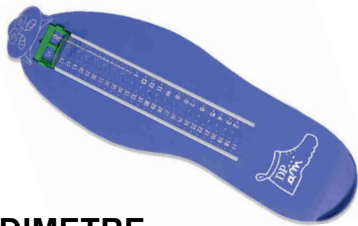

Outillage

ARCHER SAS - Tél : 04 78 60 95 08 - Fax : 04 78 60 64 47 - archersas@free.fr

PEDIMETRE

PIERRE ROYALE

Réf : PIRO